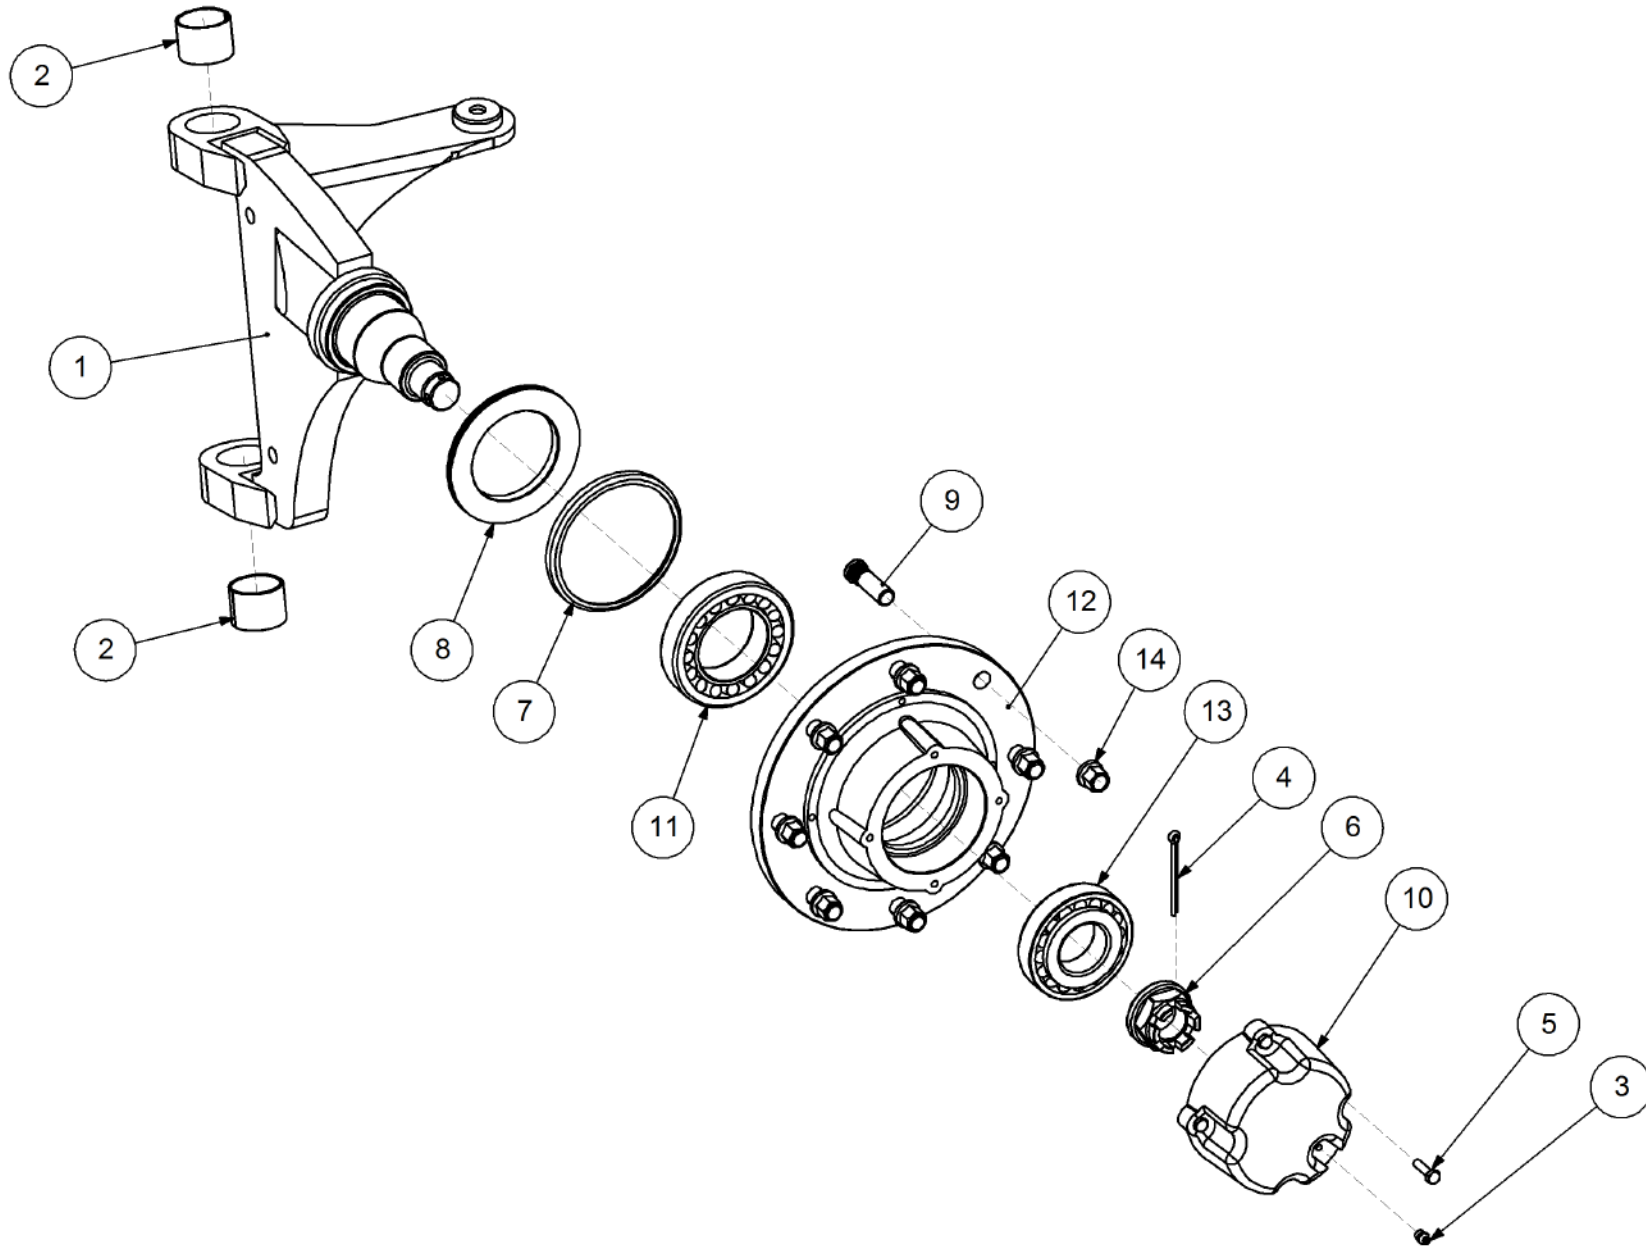

Key	Part Number	Description	Qty
-----	-------------	-------------	-----

P/N 230123010 Stub Axle Assy - 12000 RH

Key	Part Number	Description	Qty
1	230123011	Stub Axle - 12000 RH	1
2	137131025	Bush Teflon 50 ID x 40 Lg	2
3	111103000	Grease Nipple 1/8" BSP	1
4	092206080	Split Pin 6.3 Dia x 80	1
5	050080308	Bolt Hex Hd M8 x 30	4
6	249092002	Axle Nut 1-1/2"	1
7	139092009	Wear Ring	1
8	139092008	Seal 100 ID	1
9	056180600	Wheel Stud M18	9
10	139092007	Grease Cap	1
11	135032216	Bearing Tapered Roller 80 ID	1
12	139092006	Hub - 8 stud	1
13	135030311	Bearing Tapered Roller 55 ID	1
14	080161801	Wheel Nut M18	8