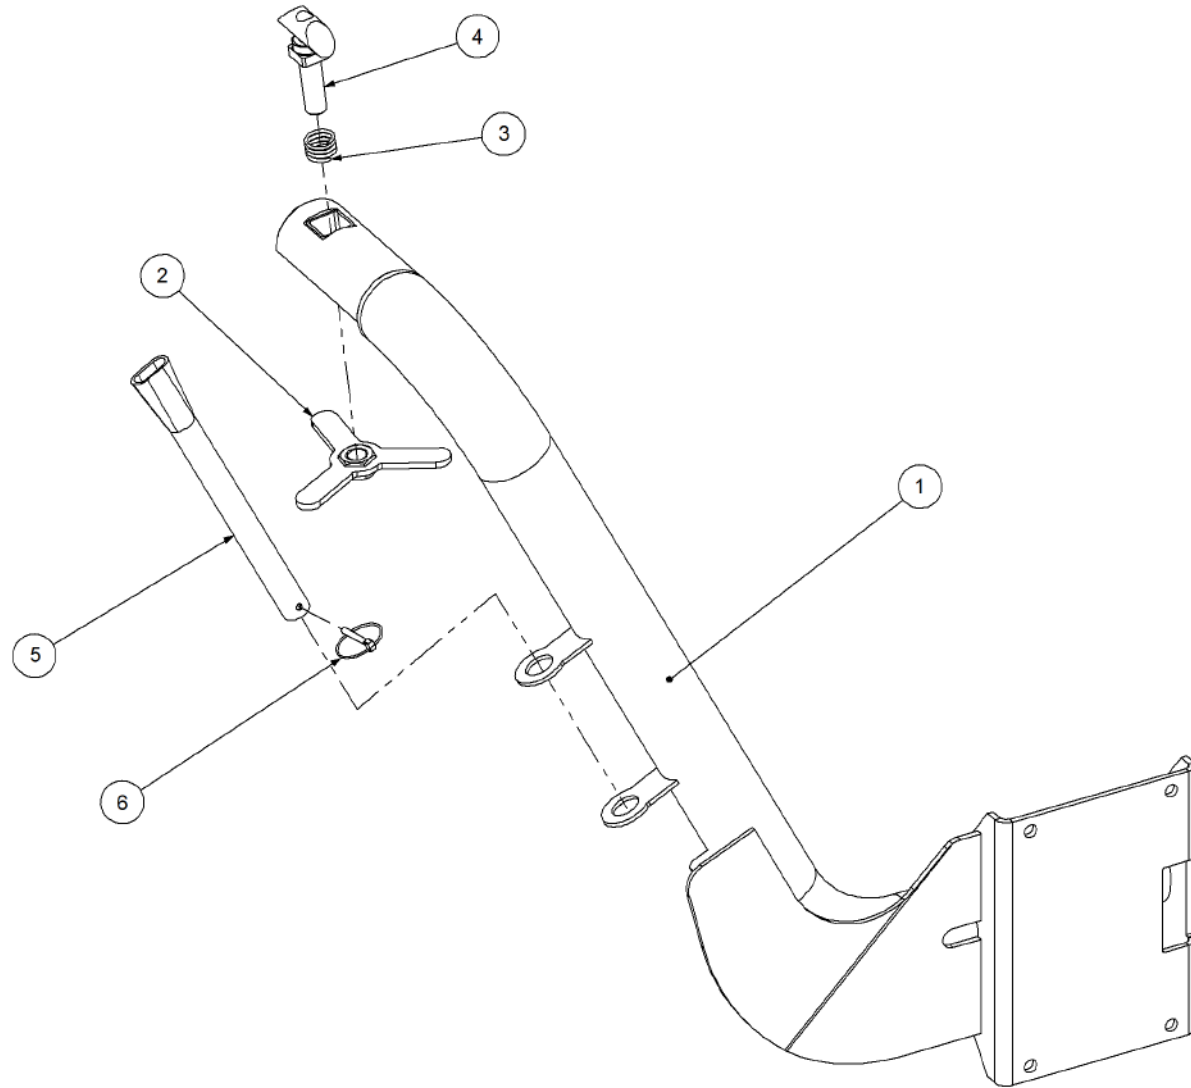

Key	Part Number	Description	Qty
-----	-------------	-------------	-----

P/N 265903000 Auger Kit 8" - LH

Key	Part Number	Description	Qty	Key	Part Number	Description	Qty
1	260903040	Rear Mount Arm - LH	1	32	260902160	U Bolt M12 x 3" Dia	2
2	260903035	Auger Arm Pivot - LH	1	33	050120408	Bolt Hex Hd M12 x 40	8
3	260903200	Front Mount Arm - LH	1	34	208400041	Crank Handle - Long	1
4	260903025	Centre Pivot Arm - LH	1	35	260902212	Auger Spout Hookup Kit	1
5	260903021	Main Pivot Arm - LH	1	36	109200200	Hose - 8"	1
5.1	497655243	Bush - Hardened 31.8 ID x 32 Lg	4	37	100201213	Hose Clamp - Mikalor 201 - 213 S/Steel	1
6	260902220	Auger Centre Pivot - RH	1	38	150000132	Hydraulic Hose & Fittings Kit	1
7	260902100	Auger Barrel Assy 8"	1				
8	235600118	Pin Retainer	1				
9	260902059	Pin Retainer	1				
10	260902162	Spacer	1				
11	260902180	Auger Latch - RH	1				
12	260902310	Bump Stop Spacer	1				
13	197020400	Bump Stop	1				
14	156243220	Clamp Pipe Double 22 Dia	9				
15	156180008	Stauff Rail Nut M8	9				
16	156263000	Clamp Top Plate	9				
17	050080458	Bolt Hex Hd M8 x 45	9				
18	260902139	Auger Pivot Pin	1				
19	260902057	Auger Arm Pin	1				
20	260902049	Clamp - Auger	2				
21	260902055	D Lock Pin	1				
22	254000003	Diverter Valve	1				
23	137000031	Washer 1-1/4" Thrust	2				
24	085110000	Flat Washer 10 ID	1				
25	050100208	Bolt Hex Hd M10 x 20	1				
26	036113000	Spring Washer 1/2" ID	1				
27	031130131	Nut 1/2" BSW Nyloc	1				
28	050120508	Bolt Hex Hd M12 x 50	4				
29	080121200	Nut M12 Nyloc	16				
30	085112000	Flat Washer 12 ID	28				
31	054120259	Bolt Hex Hd M12 x 25 Durlok	2				