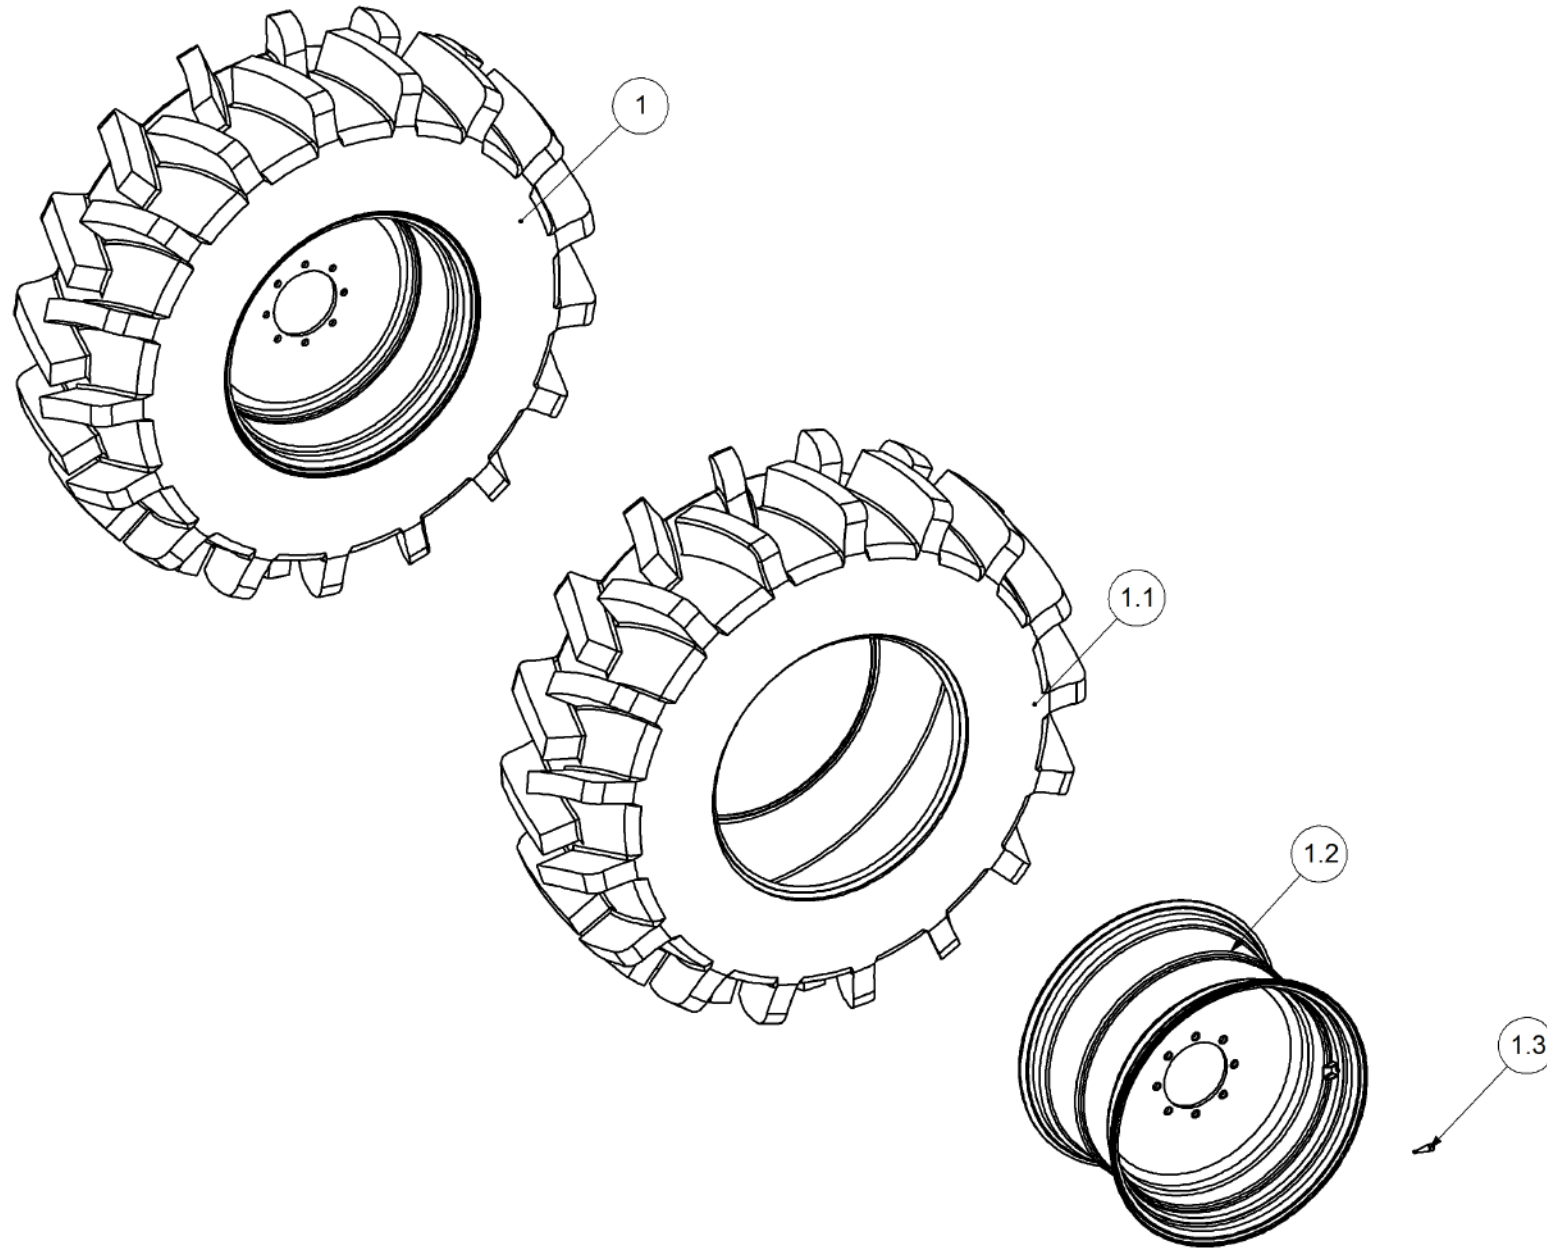

P/N 248000007 Wheel Kit - 24.5 x 32 Tyre - 8 Stud

Key	Part Number	Description	Qty
1	298243208	Wheel Assy 24.5 x 32 8 Stud	2
1.1	142243210	Tyre Gripster 24.5 x 32	1
1.2	140213208	Rim Complete DW21x32 8 Stud	1
1.3	142000218	Valve Stem	1

Key	Part Number	Description	Qty