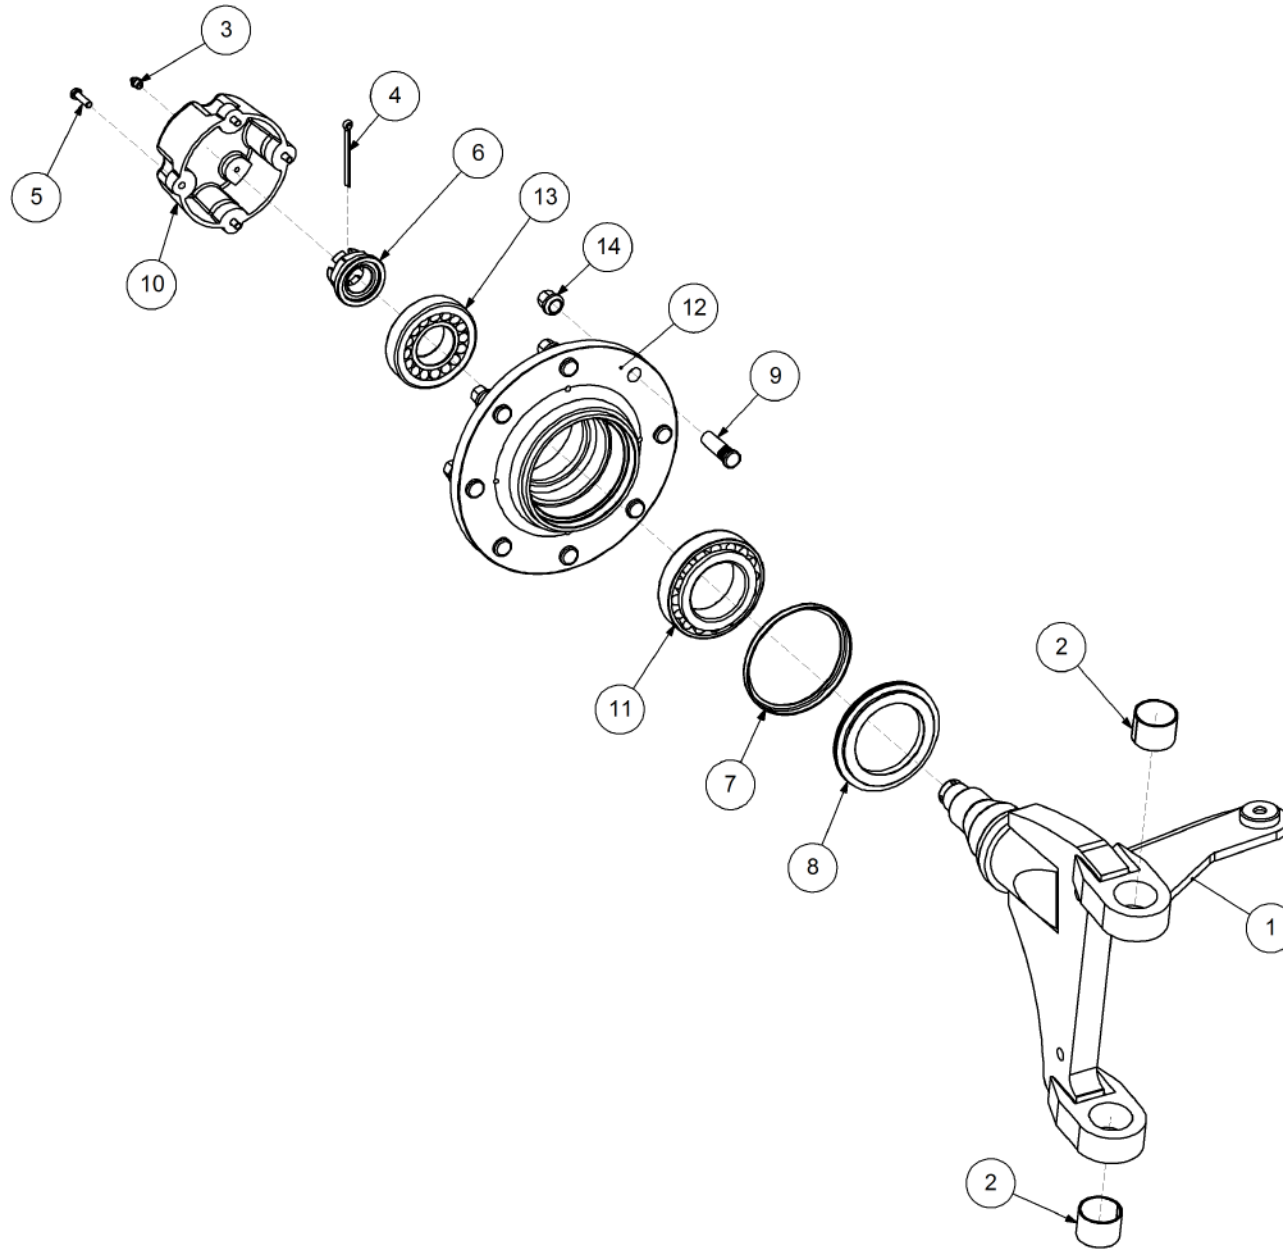

P/N 230123020

Stub Axle Assy - 12000 LH

Key	Part Number	Description	Qty
1	230123021	Stub Axle - 12000 LH	1
2	137131025	Bush Teflon 50 ID x 40 Lg	2
3	111103000	Grease Nipple 1/8" BSP	1
4	092206080	Split Pin 6.3 Dia x 80	1
5	050080308	Bolt Hex Hd M8 x 30	4
6	249092002	Axle Nut 1-1/2"	1
7	139092009	Wear Ring	1
8	139092008	Seal 100 ID	1
9	056180600	Wheel Stud M18	9
10	139092007	Grease Cap	1
11	135032216	Bearing Tapered Roller 80 ID	1
12	139092006	Hub - 8 stud	1
13	135030311	Bearing Tapered Roller 55 ID	1
14	080161801	Wheel Nut M18	8

Key	Part Number	Description	Qty