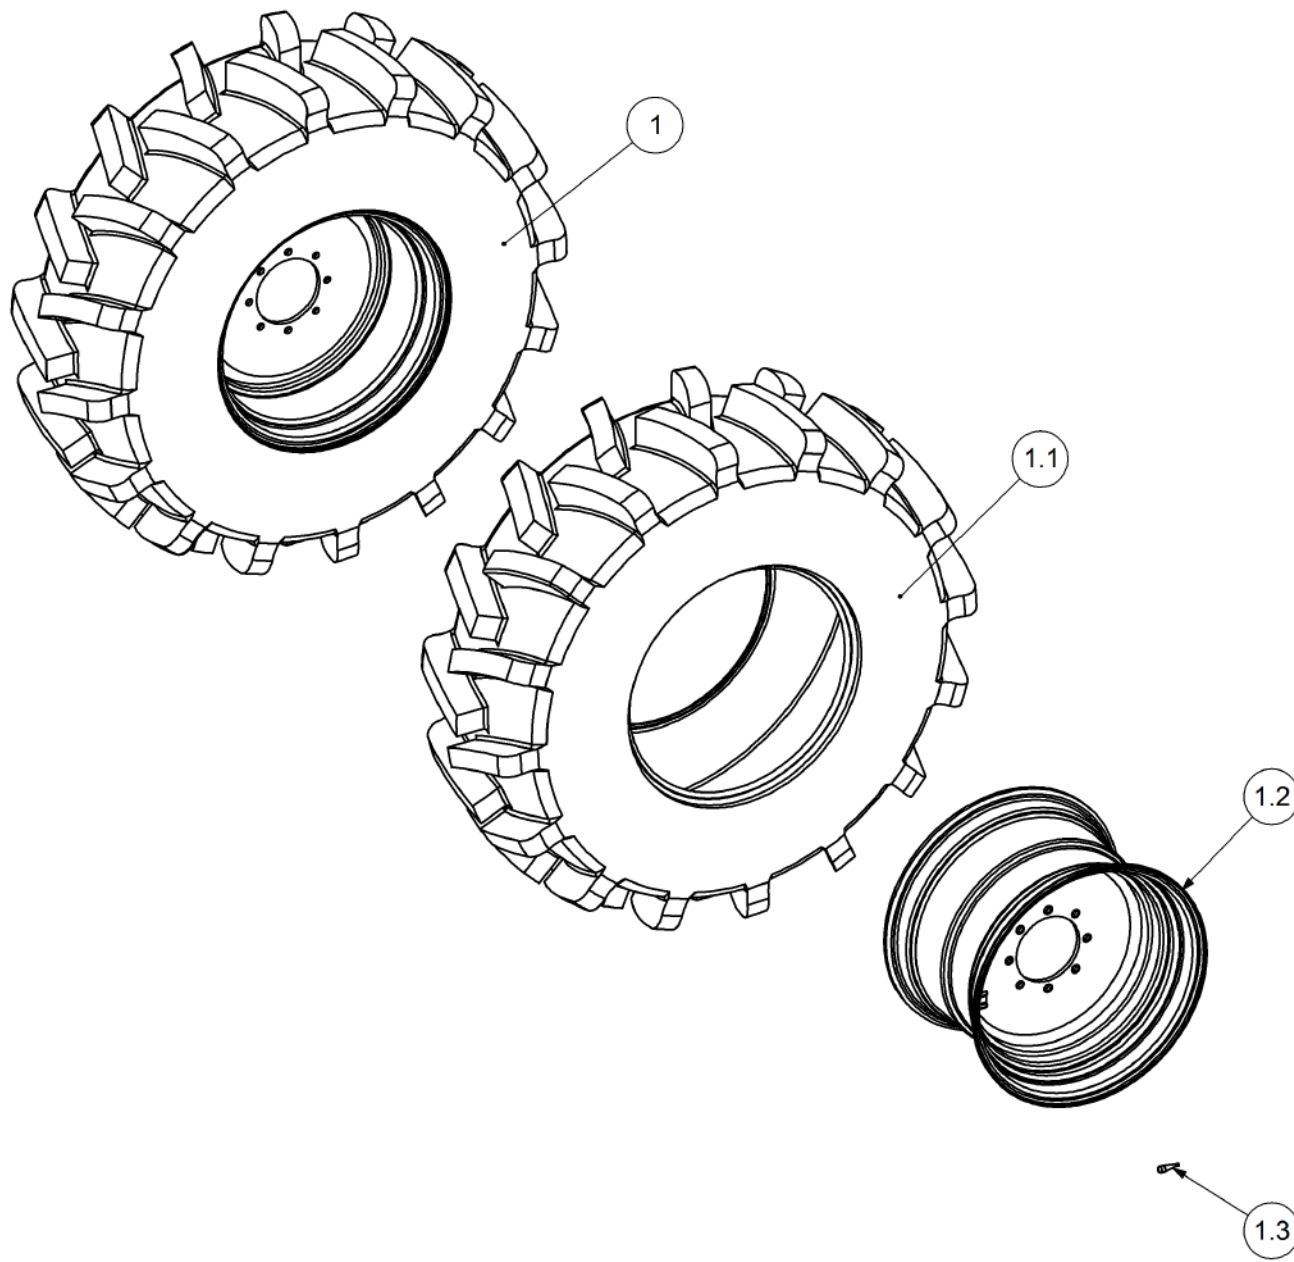

P/N 248000004 Wheel Kit - 23.1 x 30 Tyre - 8 stud

Key	Part Number	Description	Qty	Key	Part Number	Description	Qty
1	298233008	Wheel Assy 23.1 x 30 8 Stud	2				
1.1	142233010	Tyre Gripster 23.1 x 30	1				
1.2	140203008	Rim DW20 x 30 8 stud	1				
1.3	142000218	Valve Stem	1