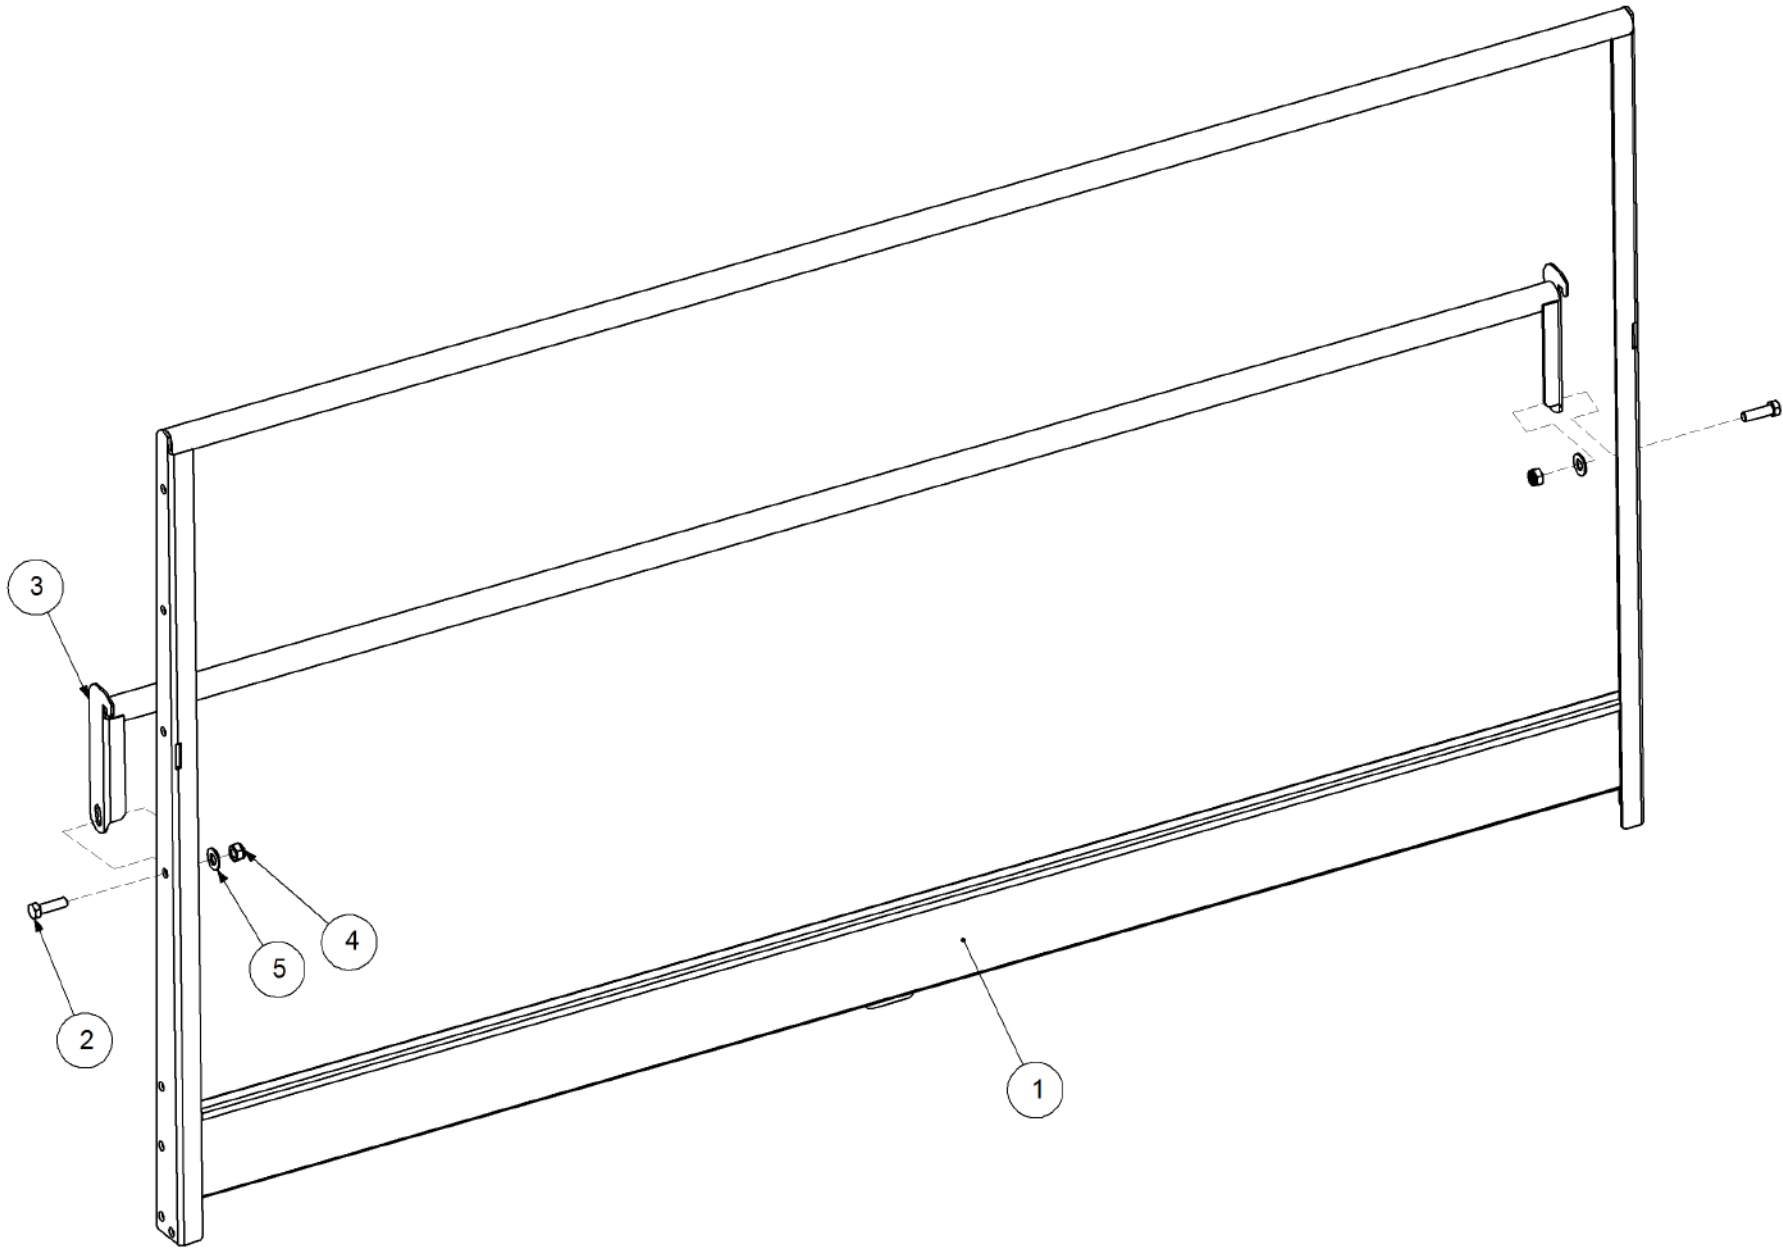

P/N 206602081 Handrail Assy

Key	Part Number	Description	Qty
1	206602084	Handrail	1
2	050120408	Bolt Hex Hd M12 x 40	2
3	206452056	Handrail - Middle	1
4	080121200	Nut M12 Nyloc	2
5	085112000	Flat Washer 12 ID	4

Key	Part Number	Description	Qty