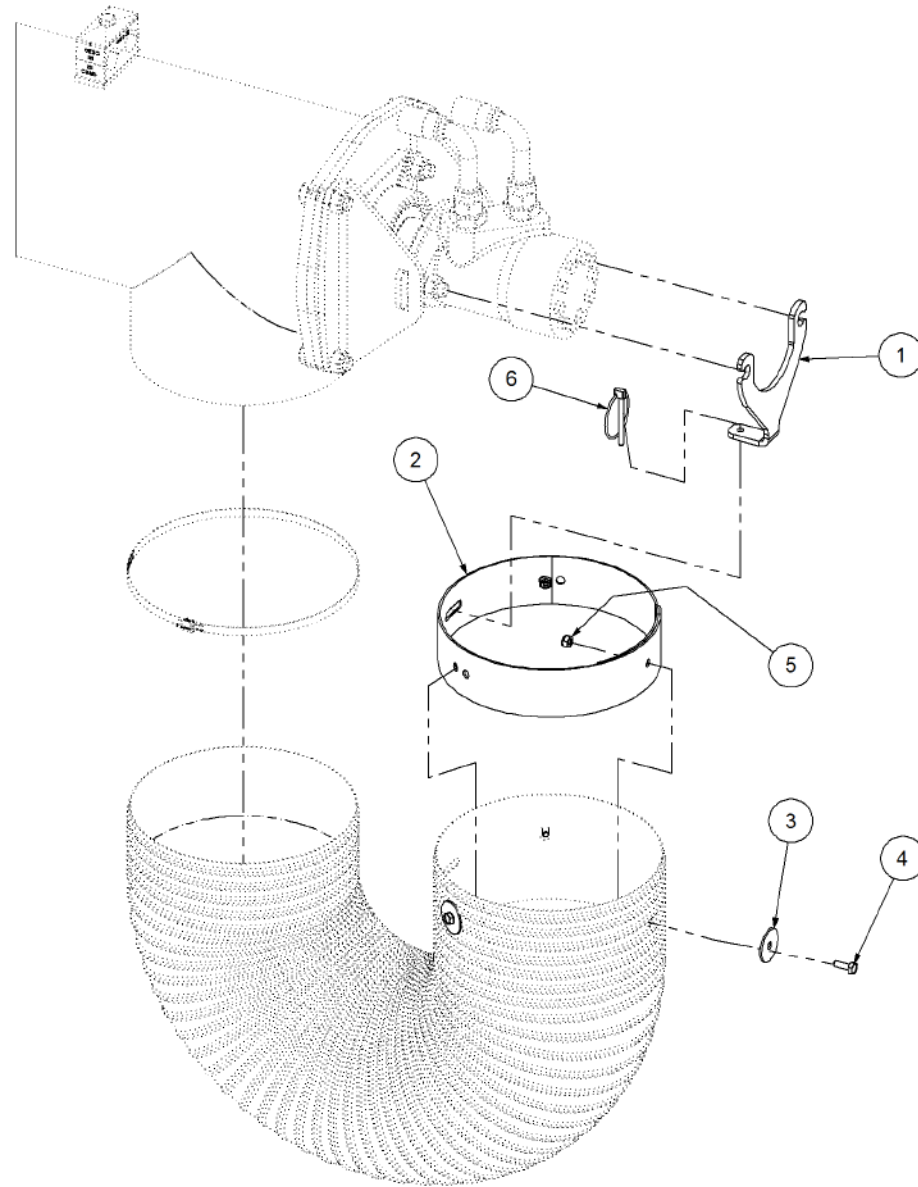

Key	Part Number	Description	Qty
------------	--------------------	--------------------	------------

P/N 260902100 Auger Barrel Assy 8"

Key	Part Number	Description	Qty
1	260902101	Auger Barrel 8"	1
2	260902133	Auger Flighting 8"	1
3	136620800	Bearing Housing	1
4	135420824	Bearing - 1-1/2" ID	1
5	260902125	Flange	1
6	260902192	Connector Shaft	1
7	260902193	Torque Arm	1
8	260902194	Torque Arm Retainer	2
9	156243220	Clamp Pipe Double 22 Dia	4
10	156263000	Clamp Top Plate	4
11	151600035	Hydraulic Hose & Fittings Kit	1
12	260902199	Motor - Hydraulic	1
13	260902197	Valve - Directional Control	1
14	050080458	Bolt Hex Hd M8 x 45	1
15	260902144	Valve Control Rod	1
16	260902149	Output Sector	1
17	260902150	Input Sector	1
18	197020115	Lid Handle Grip	1
19	260902117	Auger Mesh Cover	1
20	096008031	U Clip	6
21	085108000	Flat Washer 8 ID	9
22	080120800	Nut M8 Nyloc	12
23	080121200	Nut M12 Nyloc	14
24	050080208	Bolt Hex Hd M8 x 20	6
25	050120408	Bolt Hex Hd M12 x 40	12
26	050080308	Bolt Hex Hd M8 x 30	1
27	050080608	Bolt Hex Hd M8 x 60	5
28	085112000	Flat Washer 12 ID	8
29	050120608	Bolt Hex Hd M12 x 60	2

Key	Part Number	Description	Qty
-----	-------------	-------------	-----

P/N 260902212 Auger Spout Hookup Kit

P/N 260902212

Auger Spout Hookup Kit

Key	Part Number	Description	Qty
1	260902208	Mount Plate	1
2	260902209	Ring	1
3	035106322	Flat Washer 1/4" ID	3
4	050060168	Bolt Hex Hd M6 x 16	3
5	080120600	Nut M6 Nyloc	3
6	095104500	Lynch Pin 4.5mm	1