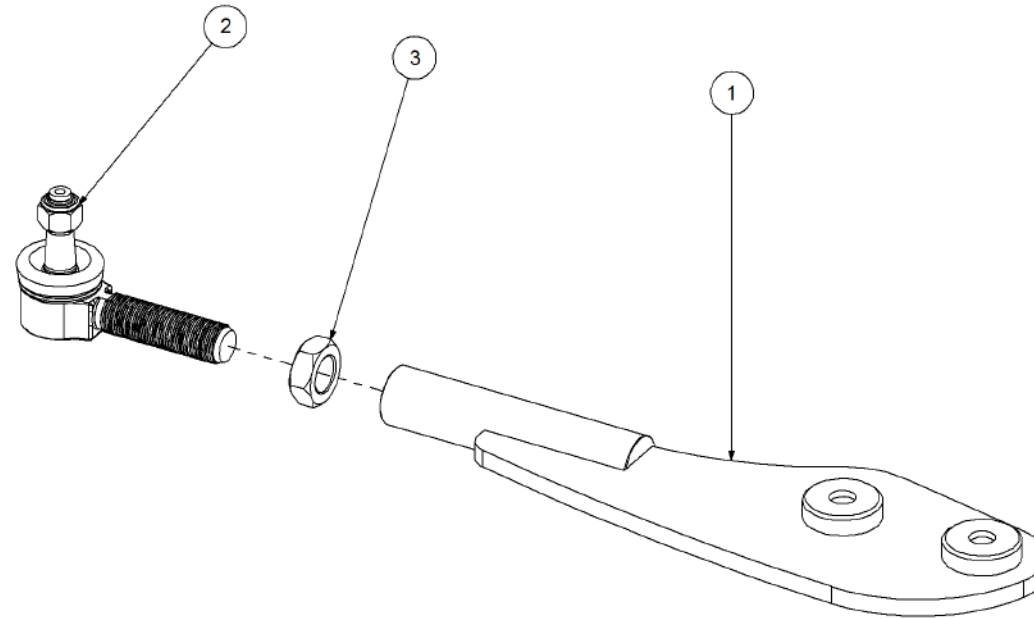

P/N 230606022 Link Assy - LH

Key	Part Number	Description	Qty
1	230606023	Link - LH	1
2	145003859	Tie Rod End - RH	1
3	145003861	Nut Lock 1" x 16 TPI - RH	1

Key	Part Number	Description	Qty