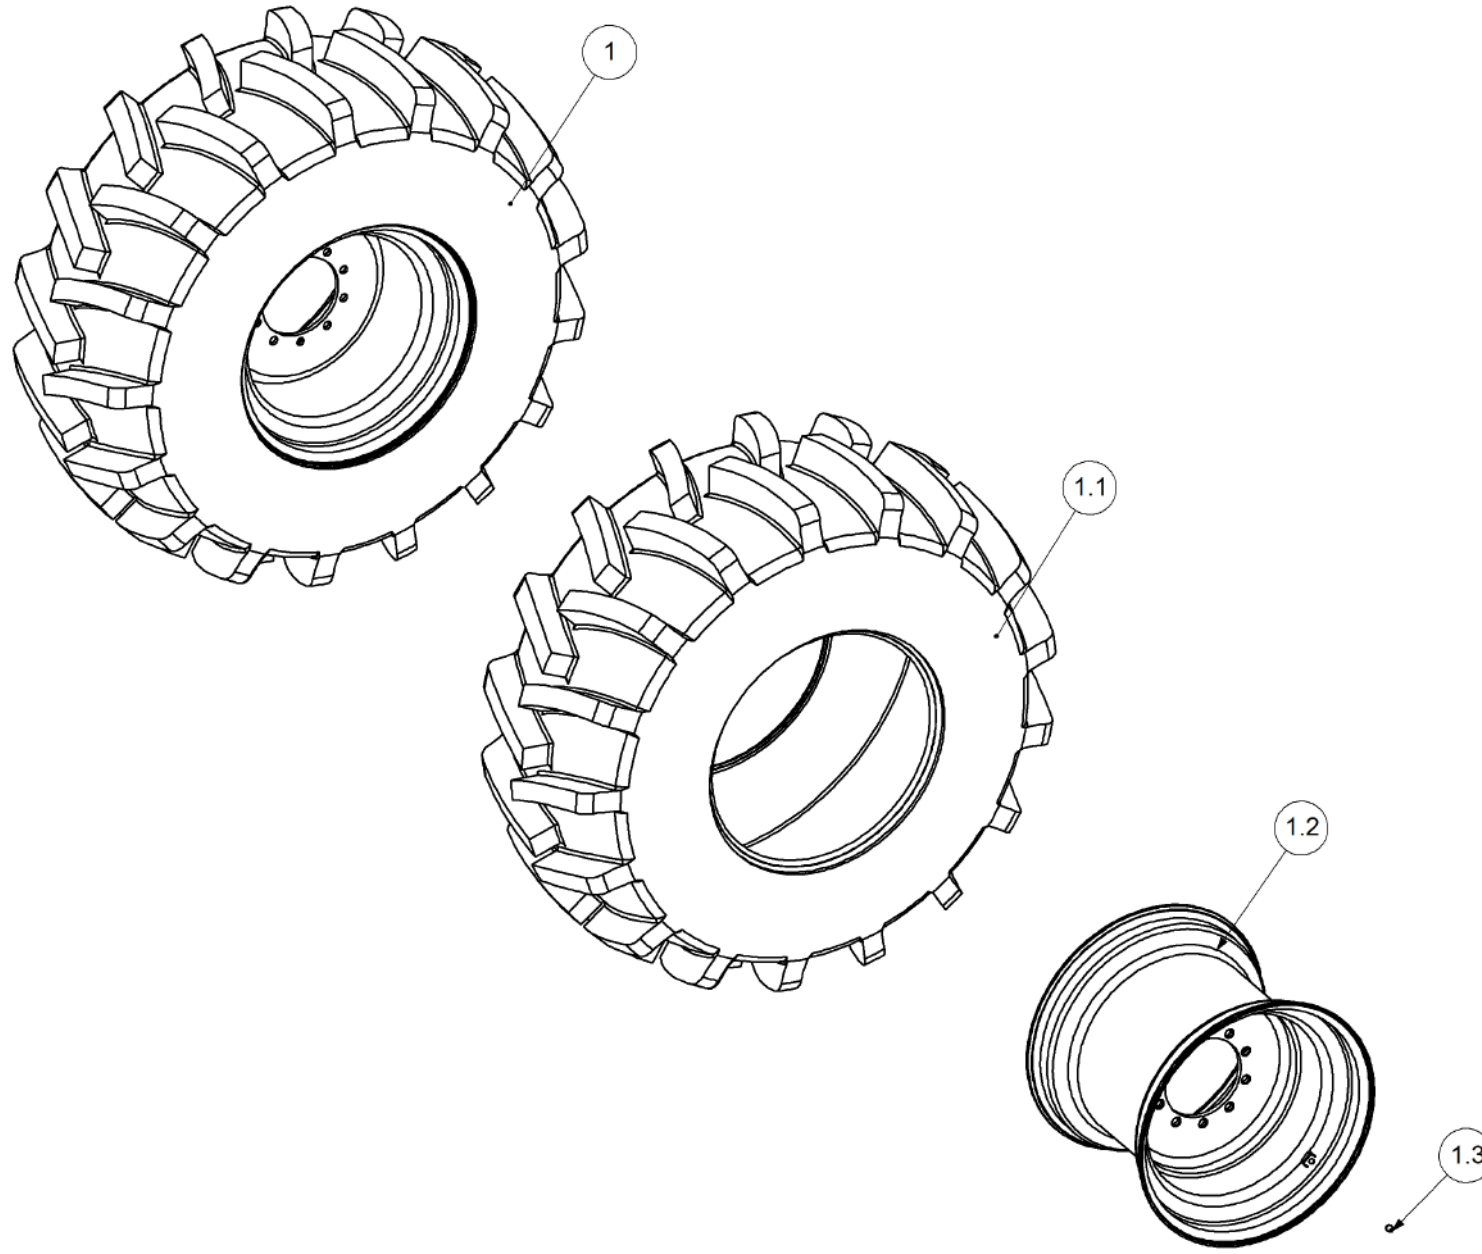

P/N 248000008 Wheel Kit - 30.5 x 32 Tyre - 10 Stud

Key	Part Number	Description	Qty
1	298303210	Wheel Assy 30.5 x 32 10 Stud	2
1.1	142303212	Tyre Gripster 30.5 x 32	1
1.2	140273210	Rim Complete DW27x32 10 Stud	1
1.3	142000218	Valve Stem	1

Key	Part Number	Description	Qty