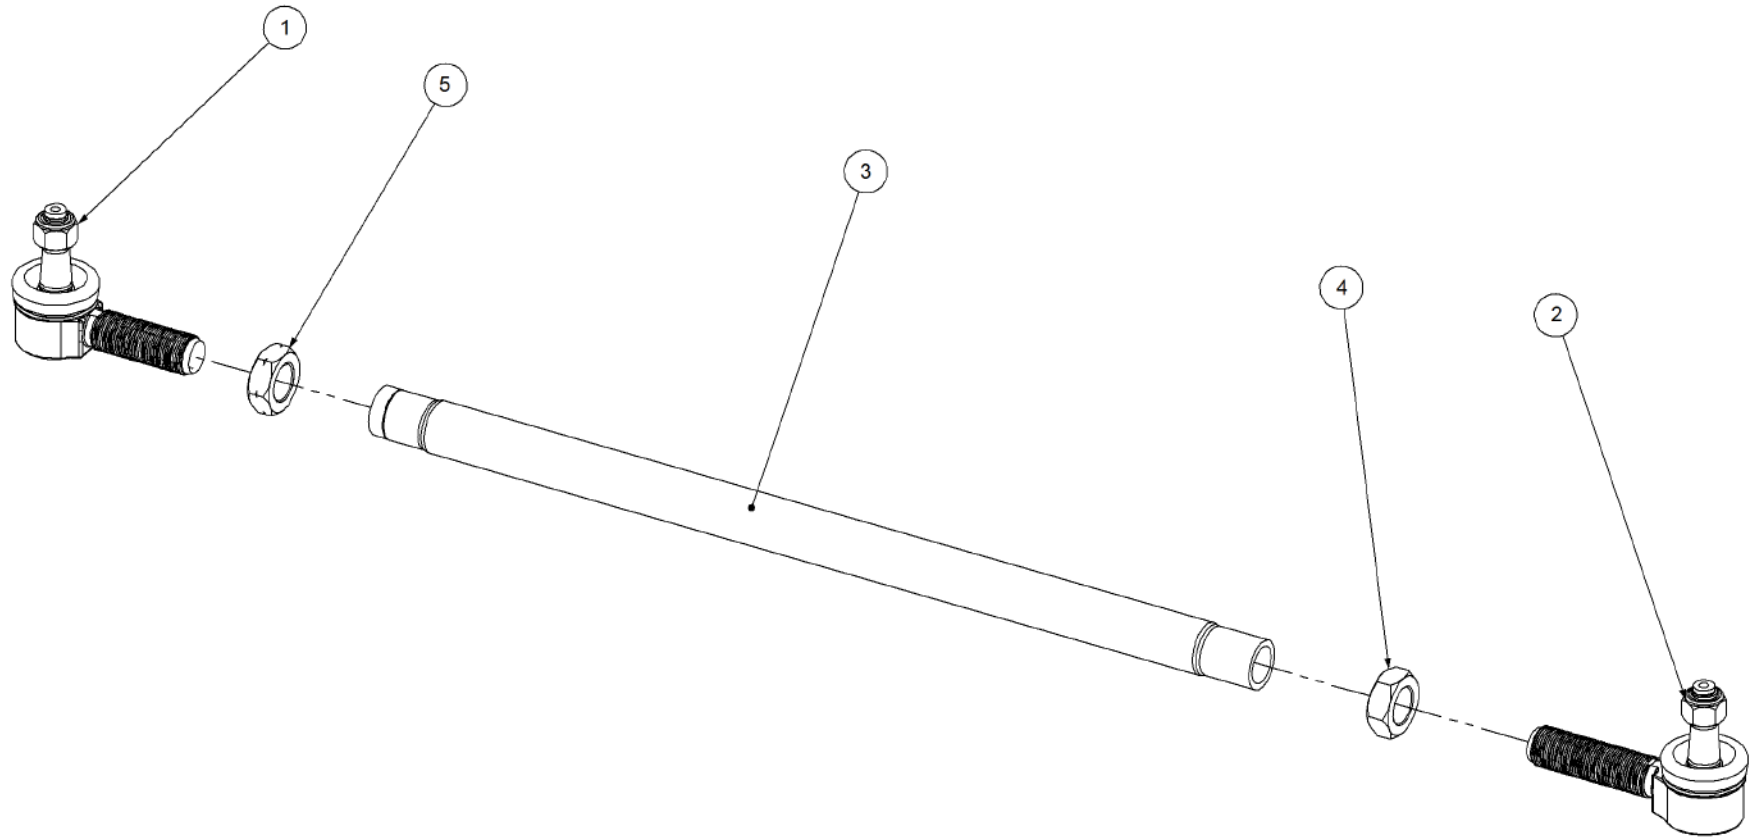

P/N 230603123 Tie Rod Assy - Xtra Steer

Key	Part Number	Description	Qty
1	145005193	Tie Rod End - LH	1
2	145003859	Tie Rod End - RH	1
3	230603124	Tie Rod - Xtra Steer	1
4	145003861	Nut Lock 1" x 16 TPI - RH	1
5	145005194	Nut Lock 1" x 16 TPI - LH	1

Key	Part Number	Description	Qty