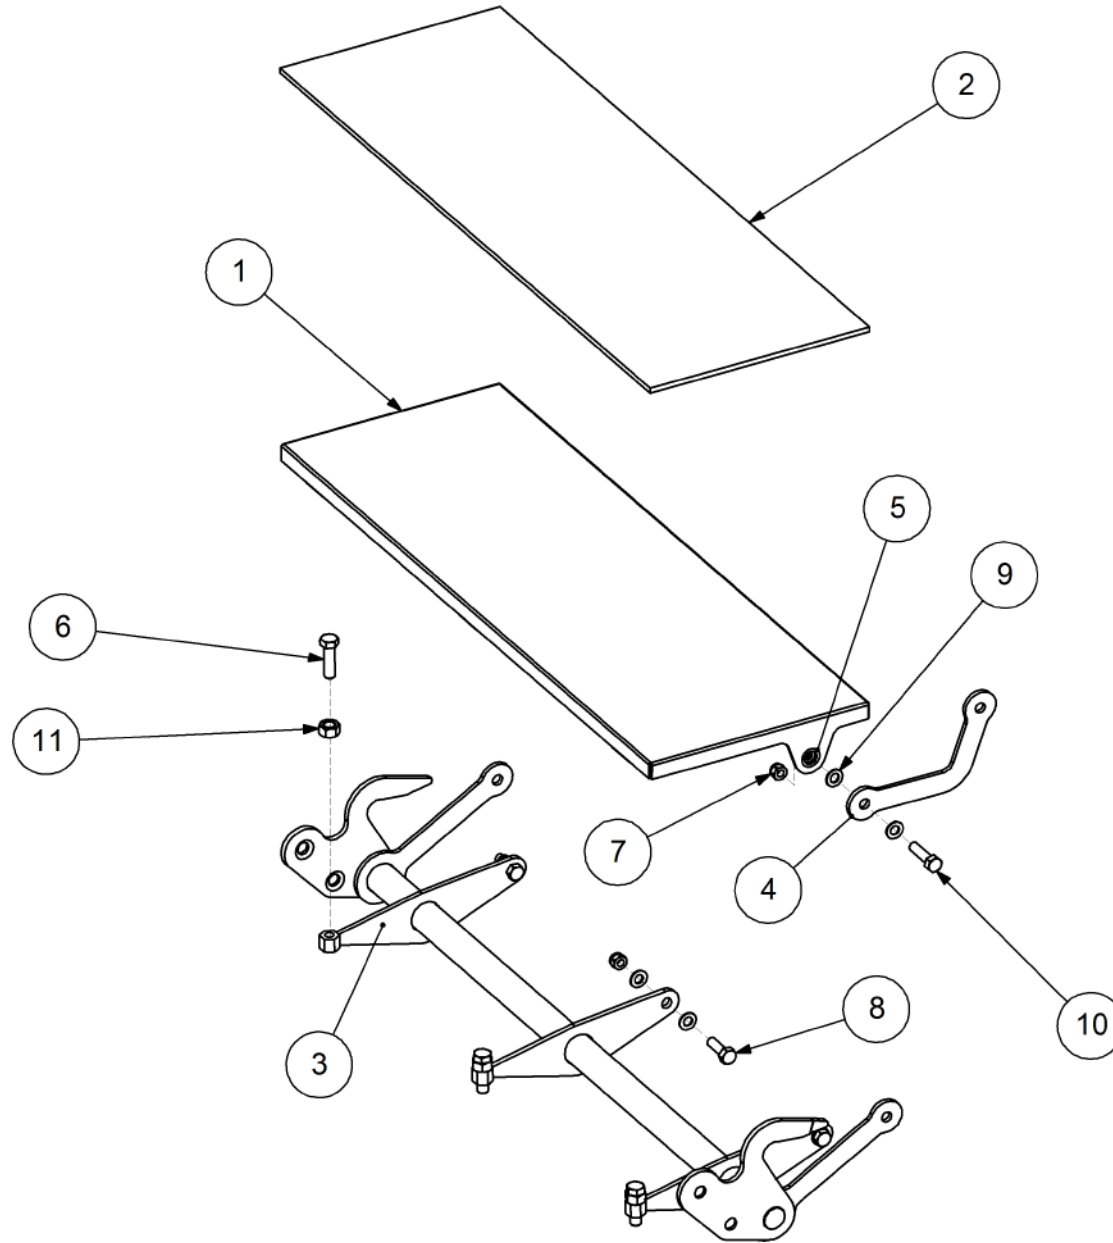

P/N 208400093

Spool Assembly - RH

Key	Part Number	Description	Qty
1	197018845	Spool	3
2	193001905	Spool Washer	3
3	080310041	Nut M4 S/Steel	3
4	059604081	Bolt Pan Hd M4 x 81	3

Key	Part Number	Description	Qty
-----	-------------	-------------	-----

P/N 208600023 Bottom Door & Shaft - 6 Way

Key	Part Number	Description	Qty
1	208600011	Bottom Door - 6 Way	1
2	197622110	Bottom Door Rubber	1
3	208600025	Bottom Door Hinge Shaft - 6 Way	1
4	208400074	Hinge Arm - Bent	1
5	030170081	Nut 5/16" UNC Huck	2
6	000100385	Bolt Hex Hd 3/8" UNC x 1-1/2"	3
7	030130081	Nut 5/16" UNC Nyloc	4
8	000080255	Bolt Hex Hd 5/16" UNC x 1"	3
9	035108161	Flat Washer 5/16" ID	8
10	000080325	Bolt Hex Hd 5/16" UNC x 1-1/4"	1
11	030110101	Nut 3/8" UNC	3