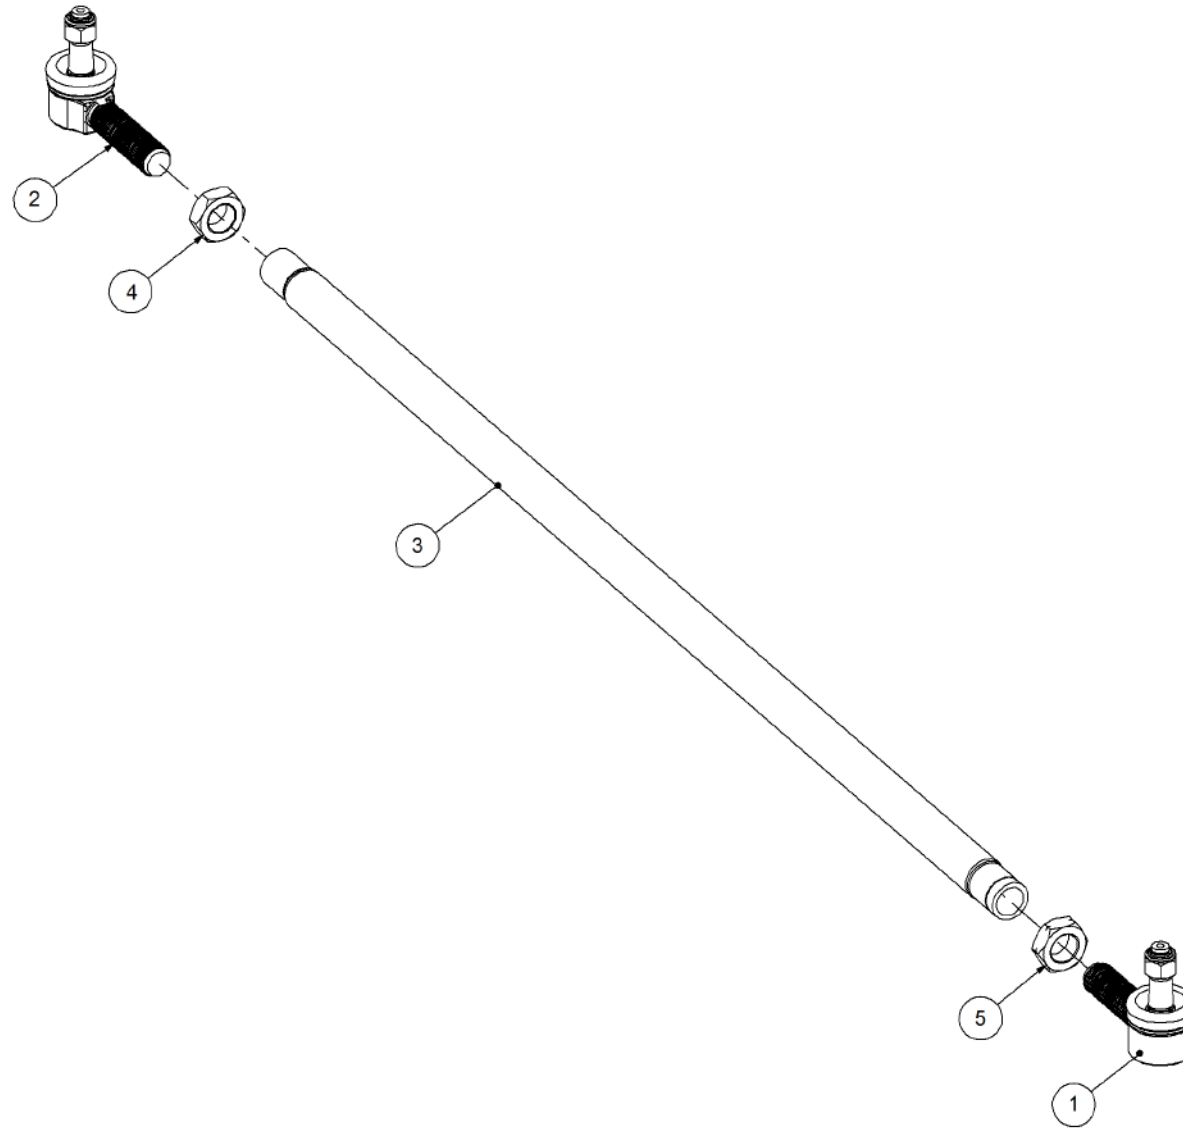

P/N 230603108 Tie Rod Assy

P/N 230603108 Tie Rod Assy

Key	Part Number	Description	Qty
1	145005193	Tie Rod End - LH	1
2	145003859	Tie Rod End - RH	1
3	230603109	Tie Rod	1
4	145003861	Nut Lock 1" x 16 TPI - RH	1
5	145005194	Nut Lock 1" x 16 TPI - LH	1

Key	Part Number	Description	Qty