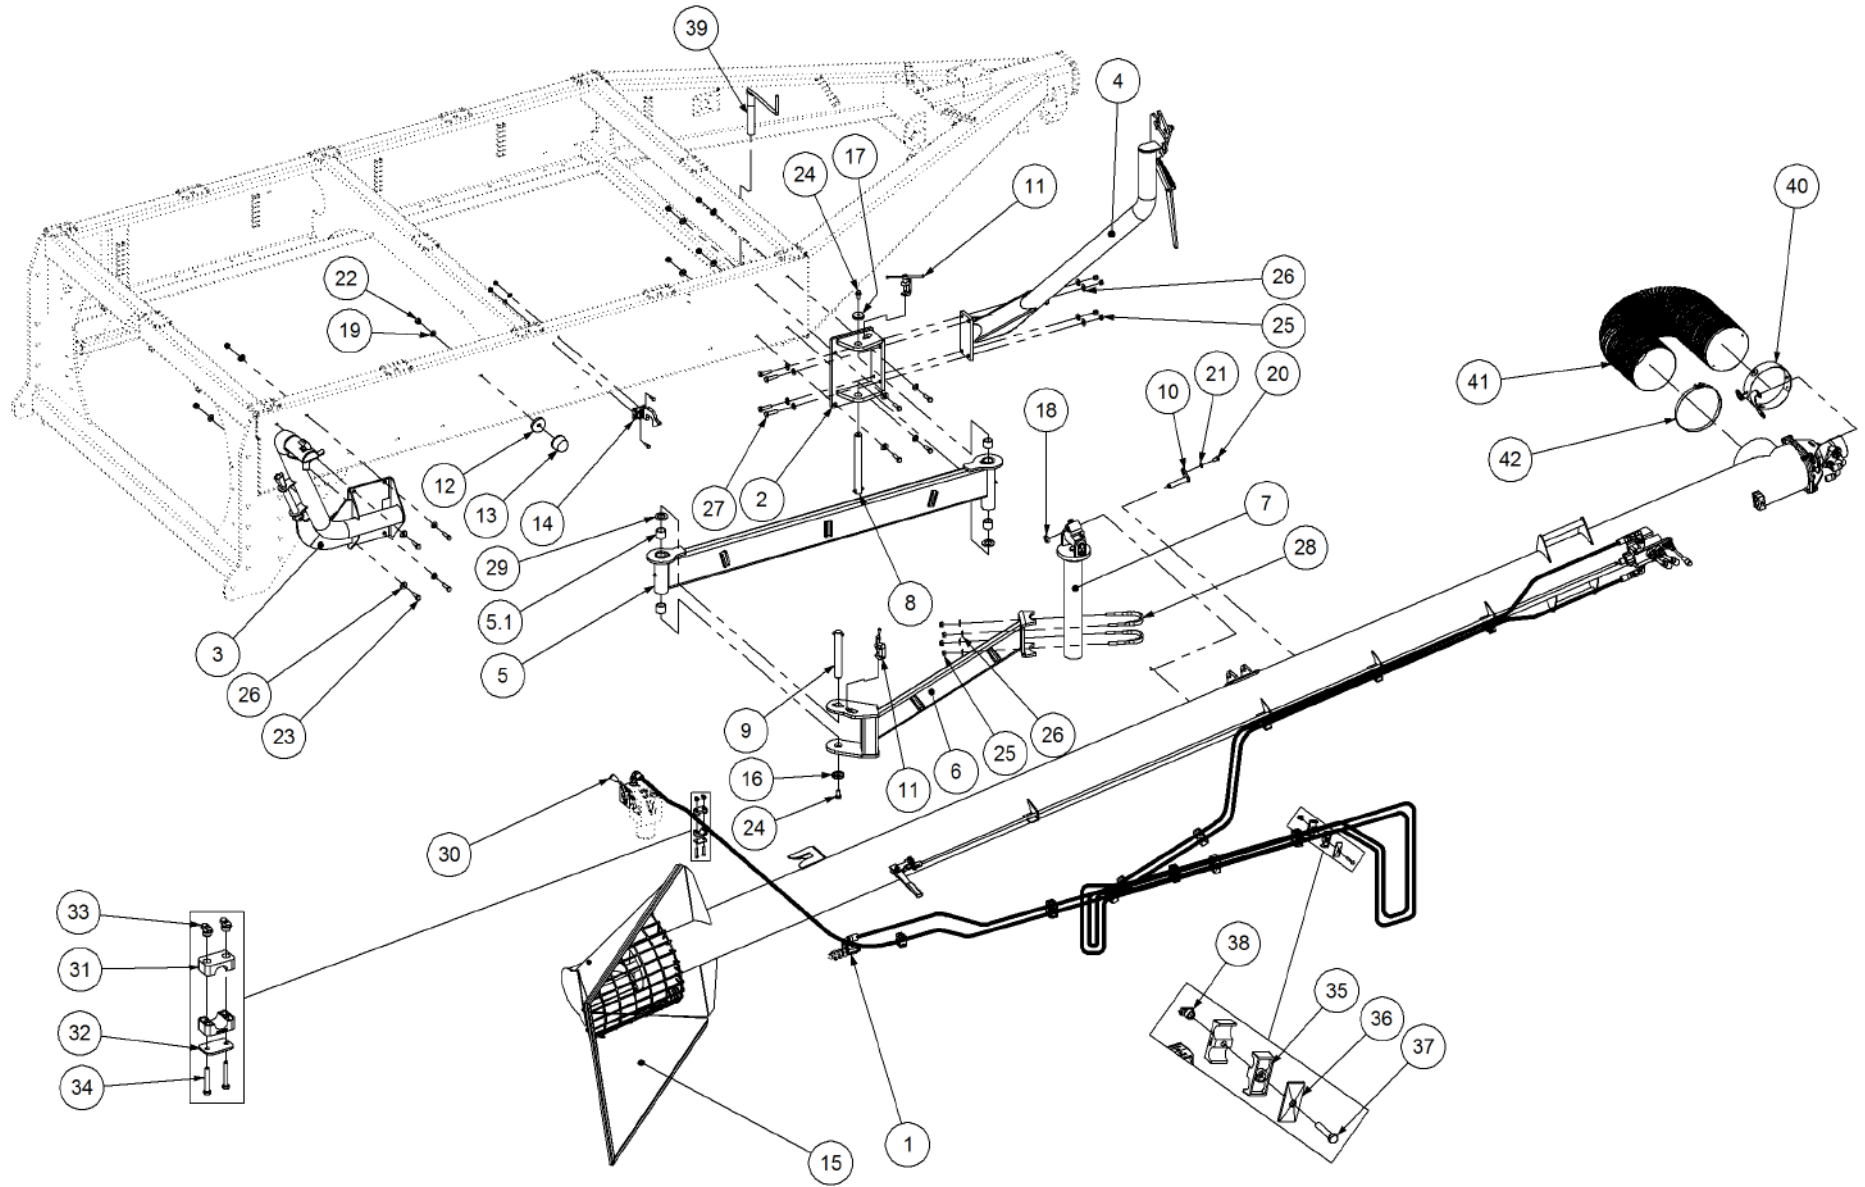

P/N 265902000 Auger Kit 8" - RH

Key	Part Number	Description	Qty	Key	Part Number	Description	Qty
1	150000059	Hydraulic Hose & Fittings Kit	1	32	156163000	Clamp Top Plate	4
2	260902035	Mount - Auger Arm - RH	1	33	156180006	Stauff Rail Nut M6	8
3	260902300	Rear Mount Arm - RH	1	34	050060408	Bolt Hex Hd M6 x 40	8
4	260902200	Front Mount Arm - RH	1	35	156243220	Clamp Pipe Double 22 Dia	8
5	260902210	Main Arm - RH	1	36	156263000	Clamp Top Plate	8
5.1	497655243	Bush - Hardened 31.8 ID x 32 Lg	4	37	050080458	Bolt Hex Hd M8 x 45	8
6	260902025	Centre Pivot Arm - RH	1	38	156180008	Stauff Rail Nut M8	8
7	260902220	Auger Centre Pivot - RH	1	39	208400041	Crank Handle - Long	1
8	260902055	D Lock Pin	1	40	260902212	Auger Spout Hookup Kit	1
9	260902057	Auger Arm Pin	1	41	109200200	Hose - 8"	1
10	260902139	Auger Pivot Pin	1	42	100201213	Hose Clamp - Mikalor 201 - 213 S/Steel	1
11	260902049	Clamp - Auger	2				
12	260902310	Bump Stop Spacer	1				
13	197020400	Bump Stop	1				
14	260902180	Auger Latch - RH	1				
15	260902100	Auger Barrel Assy 8"	1				
16	235600118	Pin Retainer	1				
17	260902059	Pin Retainer	1				
18	260902162	Spacer	1				
19	036113000	Spring Washer 1/2" ID	1				
20	050100208	Bolt Hex Hd M10 x 20	1				
21	085110000	Flat Washer 10 ID	1				
22	031130131	Nut 1/2" BSW Nyloc	1				
23	050120408	Bolt Hex Hd M12 x 40	8				
24	054120259	Bolt Hex Hd M12 x 25 Durluk	2				
25	080121200	Nut M12 Nyloc	16				
26	085112000	Flat Washer 12 ID	28				
27	050120508	Bolt Hex Hd M12 x 50	4				
28	260902160	U Bolt M12 x 3" Dia	2				
29	137000031	Washer 1-1/4" Thrust	2				
30	254000003	Diverter Valve	1				
31	156143220	Clamp Pipe Single 22 Dia	4