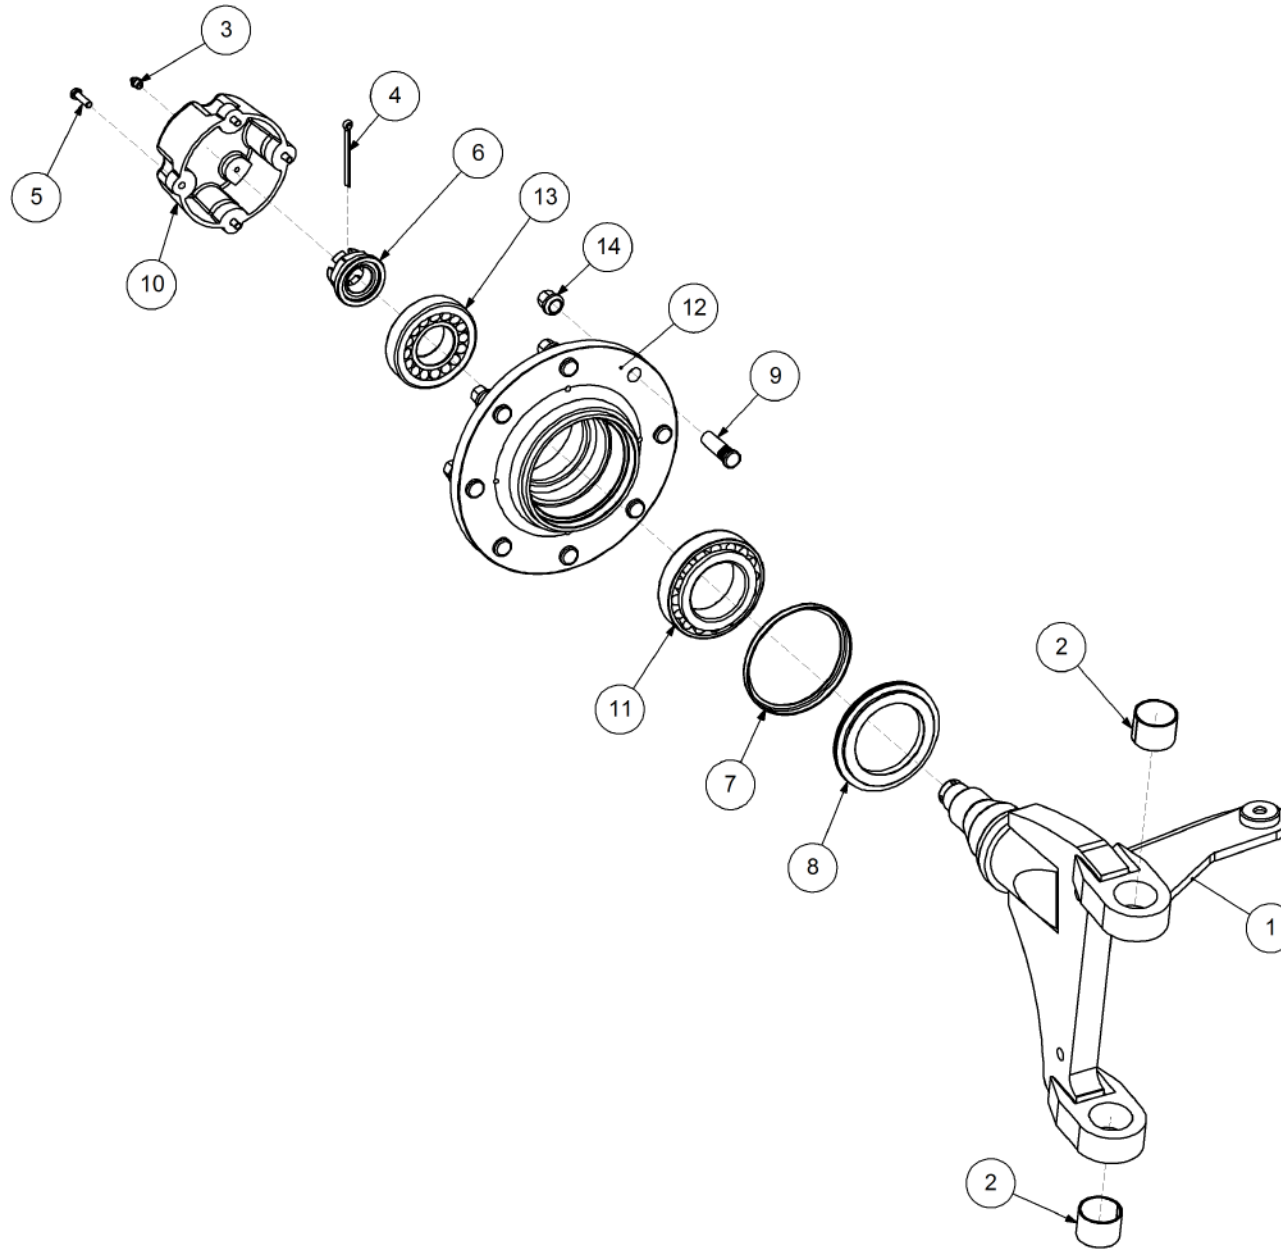

P/N 230123020

Stub Axle Assy - 12000 LH

Key	Part Number	Description	Qty
1	230123021	Stub Axle - 12000 LH	1
2	137131025	Bush Teflon 50 ID x 40 Lg	2
3	111103000	Grease Nipple 1/8" BSP	1
4	092206080	Split Pin 6.3 Dia x 80	1
5	050080308	Bolt Hex Hd M8 x 30	4
6	249092002	Axle Nut 1-1/2"	1
7	139092009	Wear Ring	1
8	139092008	Seal 100 ID	1
9	056180600	Wheel Stud M18	9
10	139092007	Grease Cap	1
11	135032216	Bearing Tapered Roller 80 ID	1
12	139092006	Hub - 8 stud	1
13	135030311	Bearing Tapered Roller 55 ID	1
14	080161801	Wheel Nut M18	8

Key	Part Number	Description	Qty