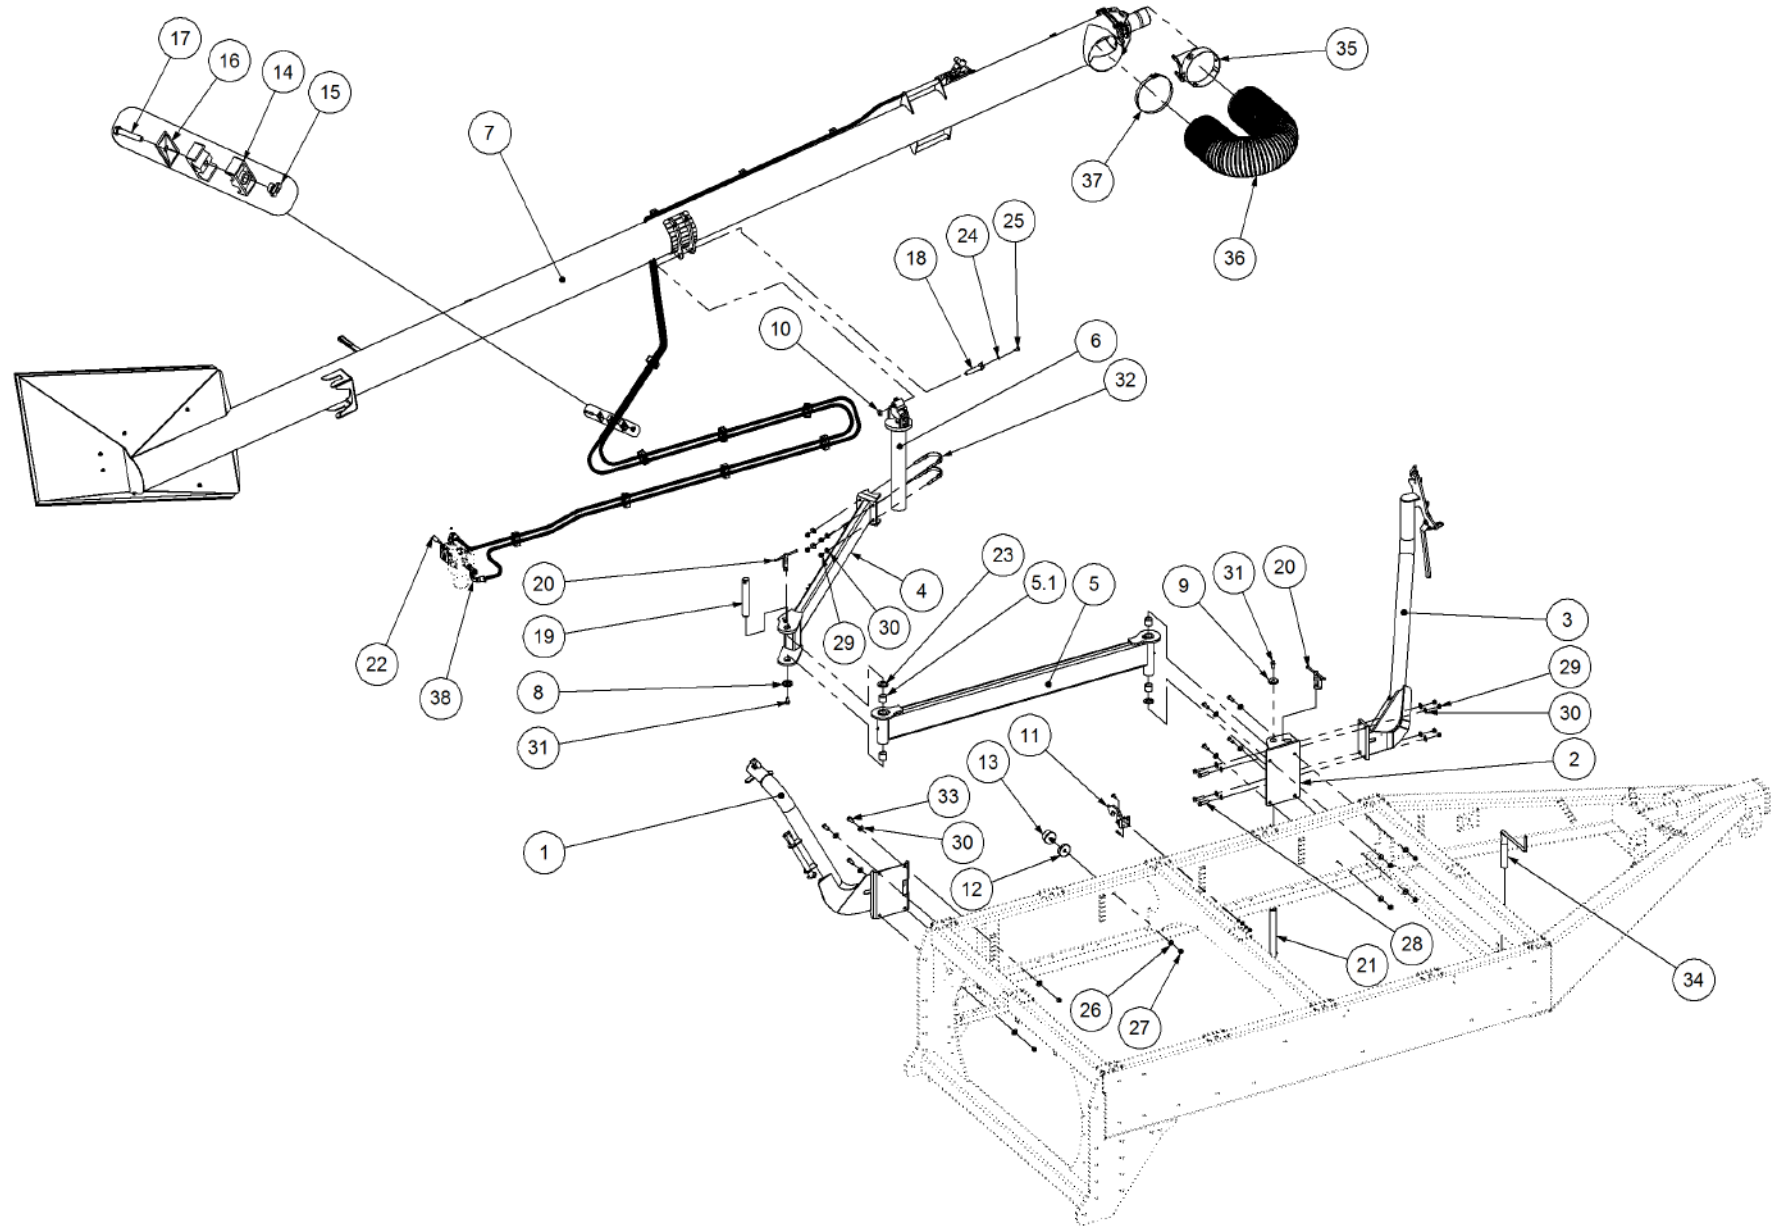

P/N 265903000 Auger Kit 8" - LH

Key	Part Number	Description	Qty	Key	Part Number	Description	Qty
1	260903040	Rear Mount Arm - LH	1	32	260902160	U Bolt M12 x 3" Dia	2
2	260903035	Auger Arm Pivot - LH	1	33	050120408	Bolt Hex Hd M12 x 40	8
3	260903200	Front Mount Arm - LH	1	34	208400041	Crank Handle - Long	1
4	260903025	Centre Pivot Arm - LH	1	35	260902212	Auger Spout Hookup Kit	1
5	260903021	Main Pivot Arm - LH	1	36	109200200	Hose - 8"	1
5.1	497655243	Bush - Hardened 31.8 ID x 32 Lg	4	37	100201213	Hose Clamp - Mikalor 201 - 213 S/Steel	1
6	260902220	Auger Centre Pivot - RH	1	38	150000132	Hydraulic Hose & Fittings Kit	1
7	260902100	Auger Barrel Assy 8"	1				
8	235600118	Pin Retainer	1				
9	260902059	Pin Retainer	1				
10	260902162	Spacer	1				
11	260902180	Auger Latch - RH	1				
12	260902310	Bump Stop Spacer	1				
13	197020400	Bump Stop	1				
14	156243220	Clamp Pipe Double 22 Dia	9				
15	156180008	Stauff Rail Nut M8	9				
16	156263000	Clamp Top Plate	9				
17	050080458	Bolt Hex Hd M8 x 45	9				
18	260902139	Auger Pivot Pin	1				
19	260902057	Auger Arm Pin	1				
20	260902049	Clamp - Auger	2				
21	260902055	D Lock Pin	1				
22	254000003	Diverter Valve	1				
23	137000031	Washer 1-1/4" Thrust	2				
24	085110000	Flat Washer 10 ID	1				
25	050100208	Bolt Hex Hd M10 x 20	1				
26	036113000	Spring Washer 1/2" ID	1				
27	031130131	Nut 1/2" BSW Nyloc	1				
28	050120508	Bolt Hex Hd M12 x 50	4				
29	080121200	Nut M12 Nyloc	16				
30	085112000	Flat Washer 12 ID	28				
31	054120259	Bolt Hex Hd M12 x 25 Durlok	2