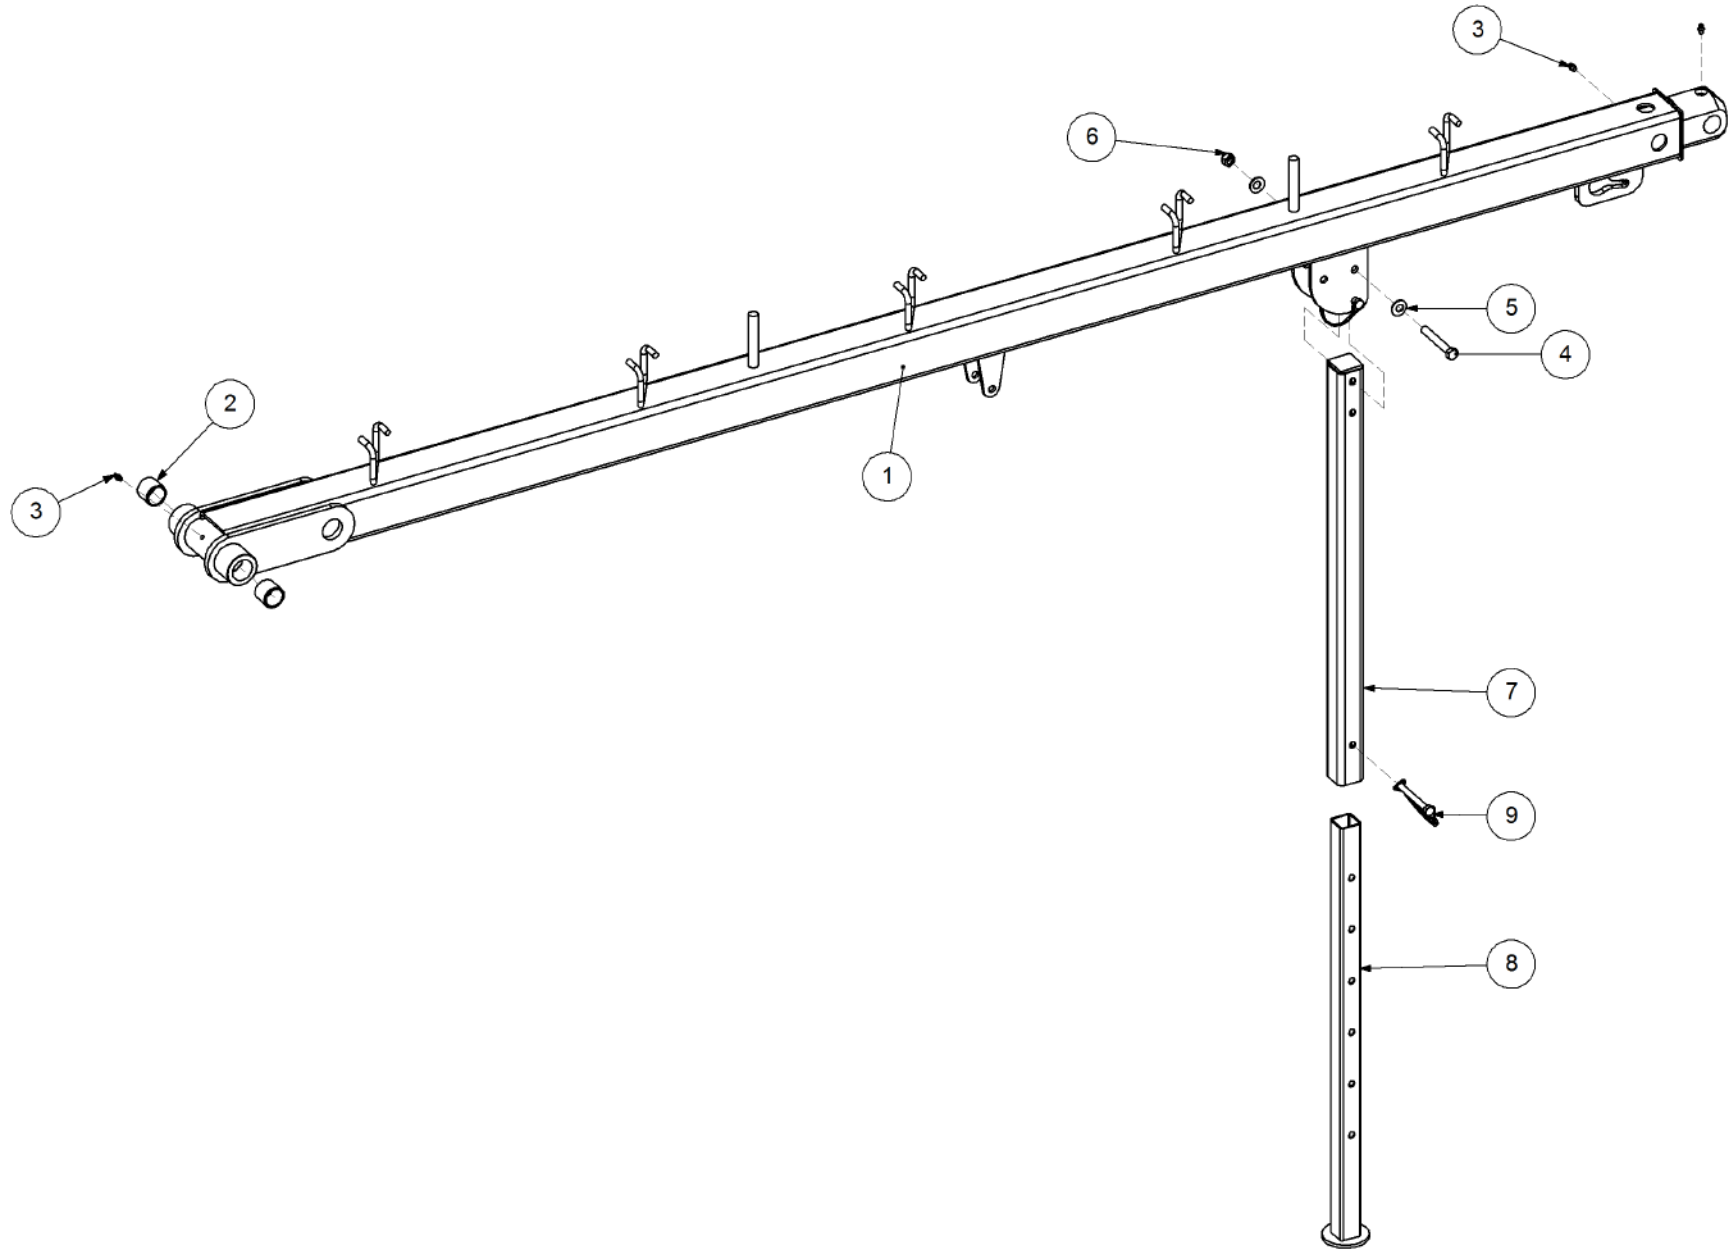

Key	Part Number	Description	Qty
------------	--------------------	--------------------	------------

P/N 235600110 Pull Assy

Key	Part Number	Description	Qty
1	235600111	Pull	1
2	497655243	Bush - Hardened 31.8 ID x 32 Lg	2
3	111206000	Grease Nipple 1/4" UNF	3
4	050120908	Bolt Hex Hd M12 x 90	1
5	085112000	Flat Washer 12 ID	2
6	080121200	Nut M12 Nyloc	1
7	235600120	Outer Tube	1
8	235600122	Lower Leg	1
9	095111089	Lynch Pin 11mm	2