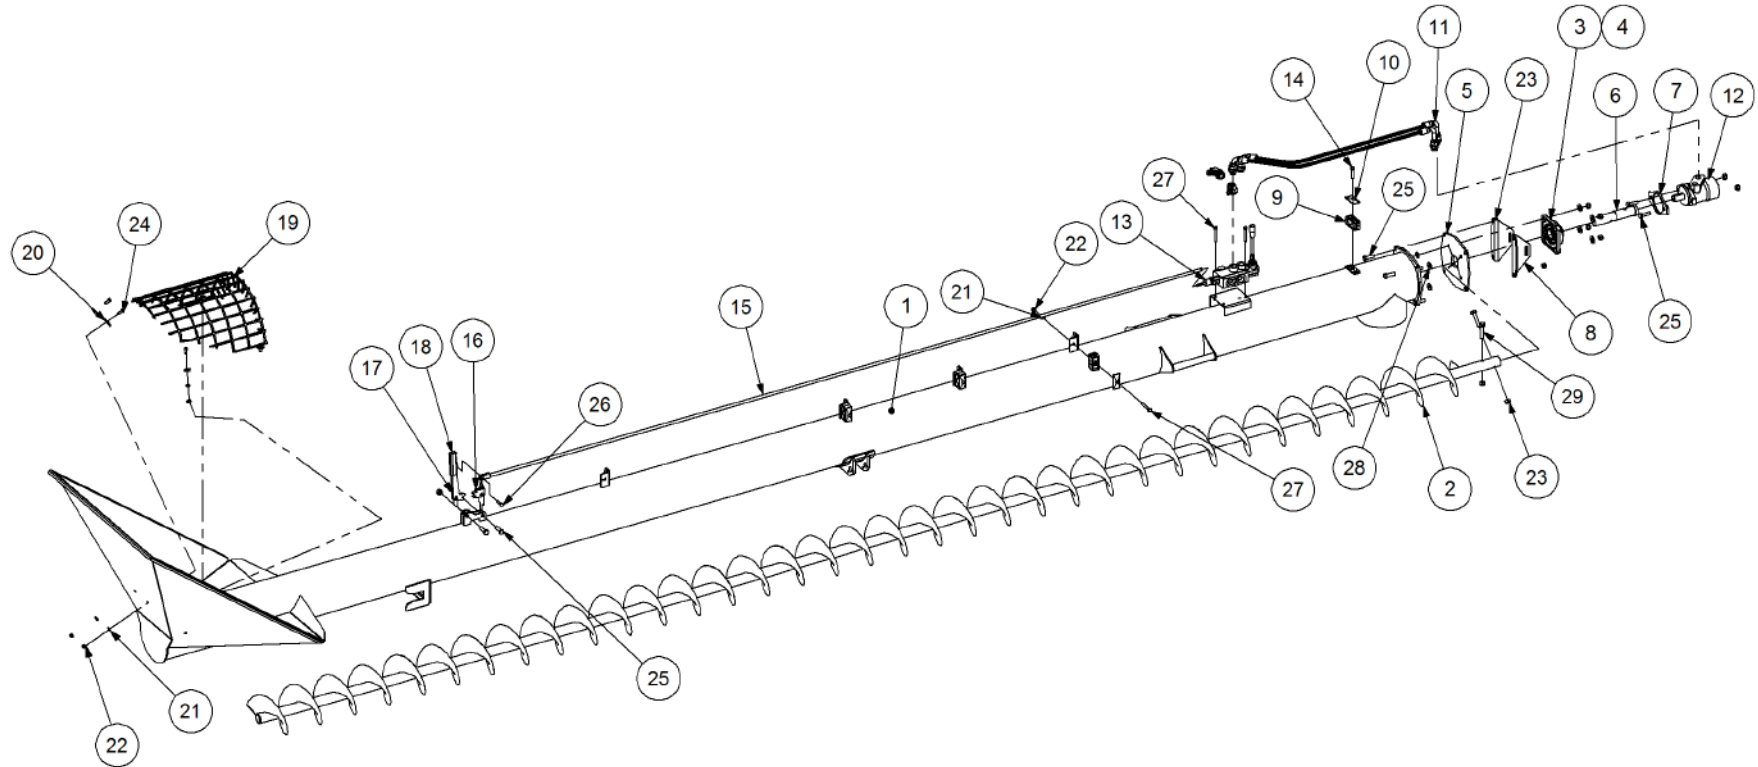

P/N 260902100 Auger Barrel Assy 8"

Key	Part Number	Description	Qty
1	260902101	Auger Barrel 8"	1
2	260902133	Auger Flighting 8"	1
3	136620800	Bearing Housing	1
4	135420824	Bearing - 1-1/2" ID	1
5	260902125	Flange	1
6	260902192	Connector Shaft	1
7	260902193	Torque Arm	1
8	260902194	Torque Arm Retainer	2
9	156243220	Clamp Pipe Double 22 Dia	4
10	156263000	Clamp Top Plate	4
11	151600035	Hydraulic Hose & Fittings Kit	1
12	260902199	Motor - Hydraulic	1
13	260902197	Valve - Directional Control	1
14	050080458	Bolt Hex Hd M8 x 45	1
15	260902144	Valve Control Rod	1
16	260902149	Output Sector	1
17	260902150	Input Sector	1
18	197020115	Lid Handle Grip	1
19	260902117	Auger Mesh Cover	1
20	096008031	U Clip	6
21	085108000	Flat Washer 8 ID	9
22	080120800	Nut M8 Nyloc	12
23	080121200	Nut M12 Nyloc	14
24	050080208	Bolt Hex Hd M8 x 20	6
25	050120408	Bolt Hex Hd M12 x 40	12
26	050080308	Bolt Hex Hd M8 x 30	1
27	050080608	Bolt Hex Hd M8 x 60	5
28	085112000	Flat Washer 12 ID	8
29	050120608	Bolt Hex Hd M12 x 60	2

Key	Part Number	Description	Qty