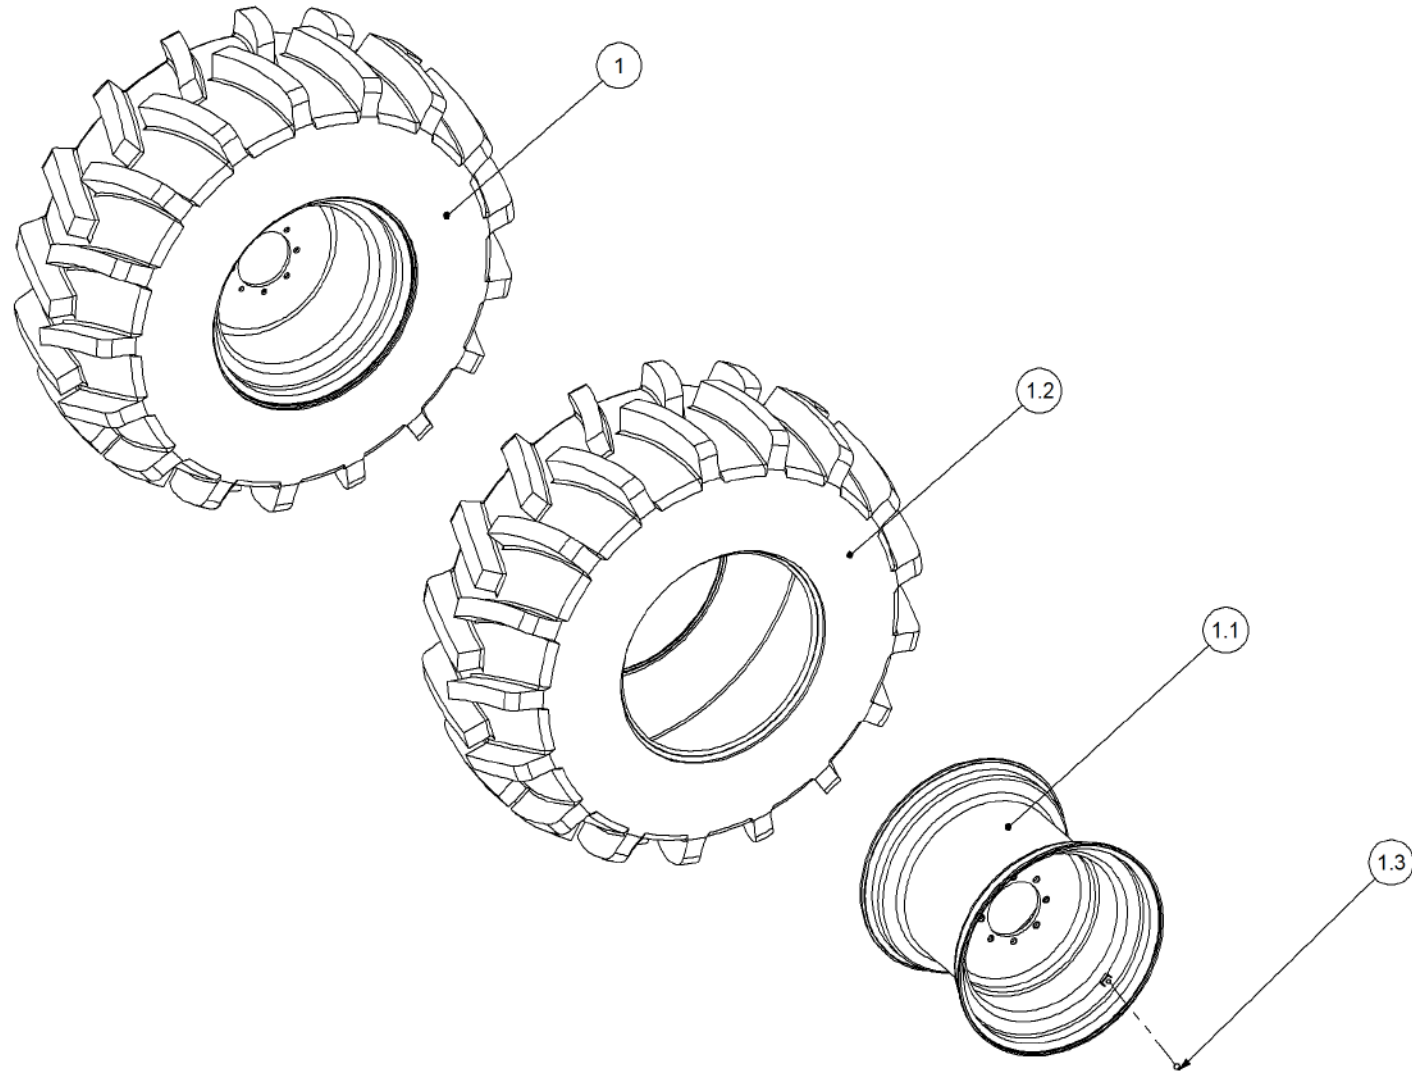

P/N 248000011 Wheel Kit - 30.5 x 32 Tyre - 8 Stud

Key	Part Number	Description	Qty
1	298303208	Wheel Assy 30.5 x 32 8 Stud	2
1.1	140273208	Rim Complete DW27x32 8 Stud	1
1.2	142303212	Tyre Gripster 30.5 x 32	1
1.3	142000218	Valve Stem	1

Key	Part Number	Description	Qty